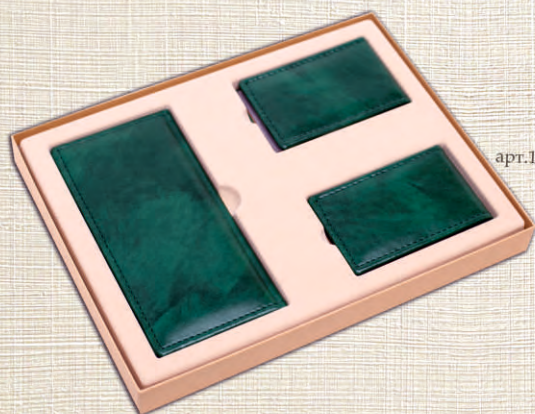

- визитница
на 72 визитки (3 окна в ряд)
130 x 202 мм

арт.14.19

Упаковка: 337 x 280 x 43 мм
- плотный картон,
покрытый дизайнерской бумагой
- внутри бежевый флокированный
ложемент

Набор «Натали»

- еженедельник карманный
175 x 85 мм
- визитница карманная
на 20 визиток (10 карманов)
103 x 65 мм
- визитница для кредитных
и дисконтных карт
на 6 карт (6 карманов)
103 x 65 мм