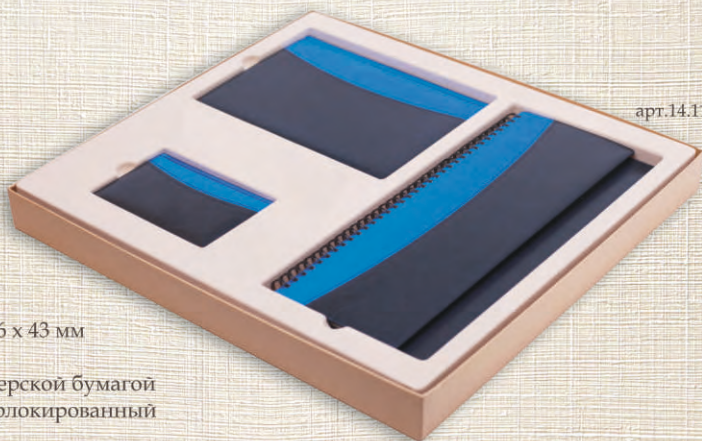

Набор «Партнер»

- ежедневник ф.А5
  148 x 218 мм
- планинг
  303 x 150 мм
- записная книжка
  80 x 130 мм

арт.14.11

1. Упаковка: 430 x 366 x 43 мм
2. плотный картон,
     покрытый дизайнерской бумагой
   - внутри бежевый флокированный
     ложемент