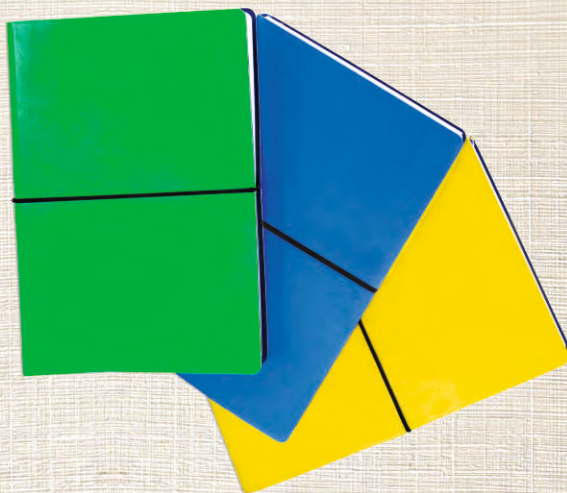

Ежедневник ф.А5

- основа картон тонированный
- не комбинируется
- резинка горизонтальная
- 150 x 214 мм

датированный

- блок белый/тонированный
- с вырубкой/без вырубки
- 352 страницы
- блок справочной информации
- алфавитный раздел
- ляссе
- перфорация

недатированный

- блок белый/тонированный
- 352 страницы
- блок справочной информации
- алфавитный раздел
- ляссе
- перфорация