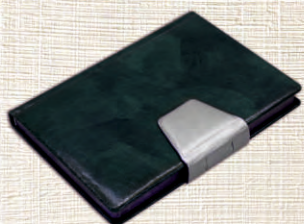

Дополнительные опции клапан под ручку