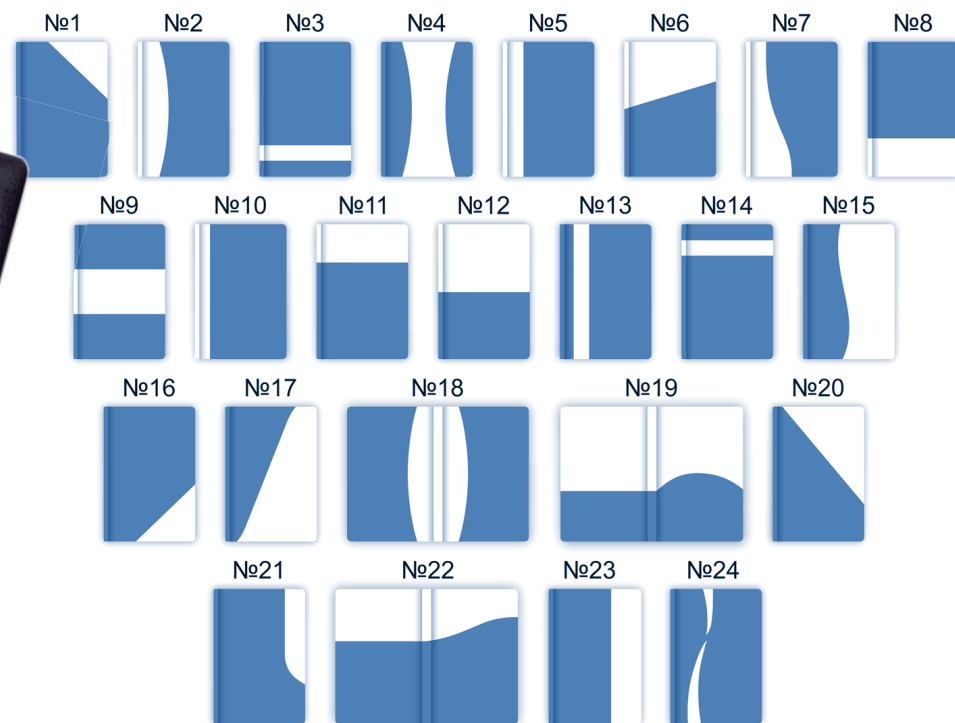

24 ВАРИАНТА КОМБИНИРОВАНИЯ МАТЕРИАЛОВ

НЕКОТОРЫЕ КОМБИНАЦИИ ВОЗМОЖНО
ПОВТОРИТЬ НА ЕЖЕДНЕВНИКАХ
А4, А6 И ПЛАНИНГАХ