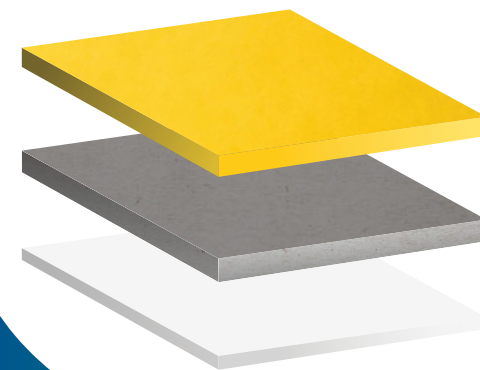

ТВЕРДАЯ ОБЛОЖКА

- ЕЖЕДНЕВНИКИ
- LIGHT BOOK
- DOUBLE BOOK