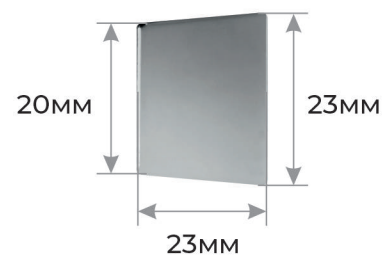

НА РЕЗИНКУ

ЗАСТЕЖКА НА ГОРИЗОНТАЛЬНУЮ РЕЗИНКУ

МАГНИТНАЯ ЗАСТЕЖКА ДЛЯ ТВЕРДОЙ ОБЛОЖКИ

МАГНИТНАЯ ЗАСТЕЖКА НА ХЛЯСТИК ИЗ КОЖЗАМА

РЕЗИНКИ

РЕЗИНКА КРУГЛАЯ (2,5 мм)

СИНИЙ

ВАСИЛЬКОВЫЙ