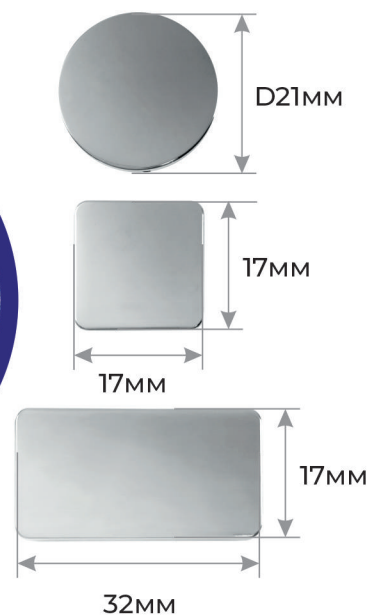

НА РЕЗИНКУ

ЗАСТЕЖКА НА ГОРИЗОНТАЛЬНУЮ РЕЗИНКУ

МАГНИТНАЯ ЗАСТЕЖКА ДЛЯ ТВЕРДОЙ ОБЛОЖКИ

МАГНИТНАЯ ЗАСТЕЖКА НА ХЛЯСТИК ИЗ КОЖЗАМА

РЕЗИНКИ

РЕЗИНКА КРУГЛАЯ (2,5 мм)

СИНИЙ

ВАСИЛЬКОВЫЙ