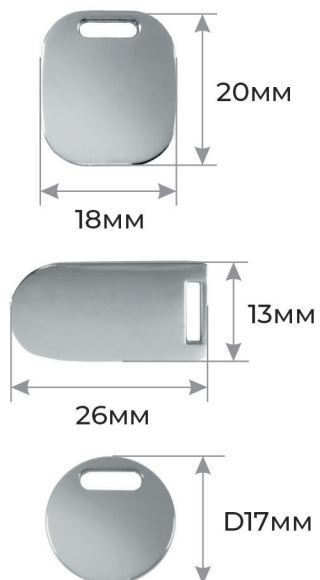

НА РЕЗИНКУ

ЗАСТЕЖКА НА ГОРИЗОНТАЛЬНУЮ РЕЗИНКУ

МАГНИТНАЯ ЗАСТЕЖКА ДЛЯ ТВЕРДОЙ ОБЛОЖКИ

МАГНИТНАЯ ЗАСТЕЖКА НА ХЛЯСТИК ИЗ КОЖЗАМА

РЕЗИНКИ

РЕЗИНКА КРУГЛАЯ (2,5 мм)

СИНИЙ

ВАСИЛЬКОВЫЙ