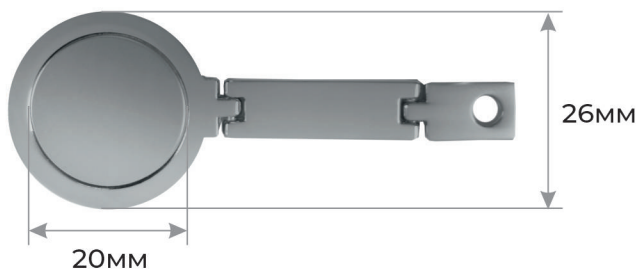

НА РЕЗИНКУ

ЗАСТЕЖКА НА ГОРИЗОНТАЛЬНУЮ РЕЗИНКУ

МАГНИТНАЯ ЗАСТЕЖКА ДЛЯ ТВЕРДОЙ ОБЛОЖКИ

МАГНИТНАЯ ЗАСТЕЖКА НА ХЛЯСТИК ИЗ КОЖЗАМА

РЕЗИНКИ

РЕЗИНКА КРУГЛАЯ (2,5 мм)

СИНИЙ

ВАСИЛЬКОВЫЙ